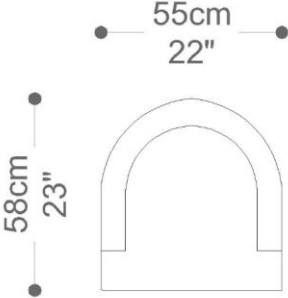

Banqueta

BANQUETA
MOET

BRETON